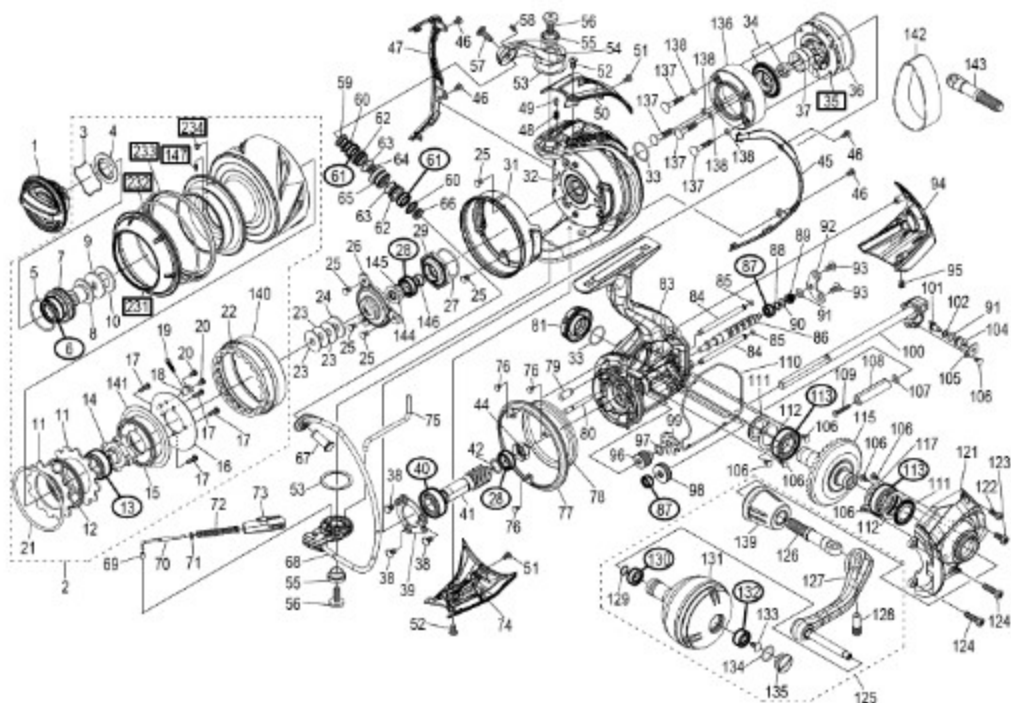

'19 STELLA SW 8000HG

本体価格(税別):119,000円

Product Code: 03965

※丸付き番号はベアリングを示します。

調整座金類に関しましては、必ずしも分解図中の表現と一致しない場合がございます。

四角付き番号のパーツについては修理専用パーツとなり、お客様自身での交換はできません。

アフターサービスにお預け下さい。分解の際はお客様の自己責任となりますことをご了承ください。